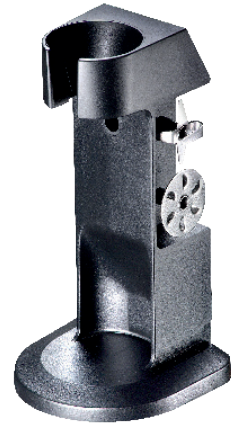

## bamix® DeLuxe 200 W Titan Artikel Nr. 101.288

### bamix® - seit über 60 Jahren ein unentbehrlicher Küchenhelfer

Leistung:	200 W / 230 V, 2-Stufentechnik
Umdrehungszahl:	bis zu 17'000 Umdrehungen/Minute
Gehäuse:	Titan, Druckfarbe schwarz
Schalter:	Sicherheitsschalter mit Impulskontakt, chrom
Kabel:	spiralisiert, schwarz
Zubehör:	Multimesser, Schlagscheibe, Quirl, Stativ DeLuxe schwarz, Hacker, Bedienungsanleitung und Rezeptheft
Gesamtlänge:	34 cm
Gewicht des Gerätes:	940 g netto
Verpackung:	36,7 x 23,5 x 11 cm, 1,9 kg
Versandeinheit:	5 Stk
Umverpackung:	56,5 x 24,5 x 38,0 cm, 9,9 kg
EAN Code:	7610497909965