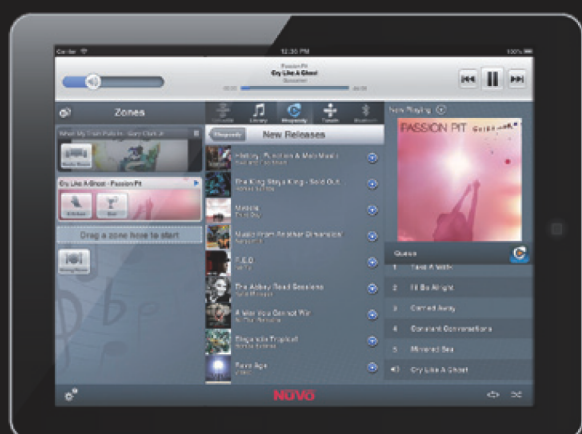

Mobile Bedienung mittels Tablet und Smartphone

Nie war es einfacher und komfortabler Musik in allen Räumen professionell zu verteilen und zu steuern. Das R&M MultiroomBASIC kann mit Ihren Smartphones und Tablets unabhängig vom Standort und Betriebssystem (iOS und Android) sehr einfach und vollumfänglich bedient werden. Die Installation der Bedienstellen entfällt. Lästige, «unauffindbare» Fernbedienungen werden nicht mehr zwingend gebraucht und strapazieren das Investitionsbudget zudem nicht unnötig. Ein menügeführtes, kostenloses App unterstützt Sie auf sehr einfache Art bei den erforderlichen Grundeinstellungen.

«R&M Multiroom*BASIC*» Viel Musik für wenig Geld

Das innovative und neue R&M Multiroom*BASIC* begeistert durch ein sehr einfaches und kostengünstiges Installationskonzept. Die einfache Installation gepaart mit einer flexiblen Bedienung mittels mobilen Smartphones und Tablets (Apple und Android) ermöglicht auch den professionellen Einsatz in bereits erstellten Wohnungen, Geschäftshäusern und Mietobjekten. Aufwendige und kostenintensive Installationsanpassungen entfallen, ohne Einschränkungen in Komfort und Leistung.