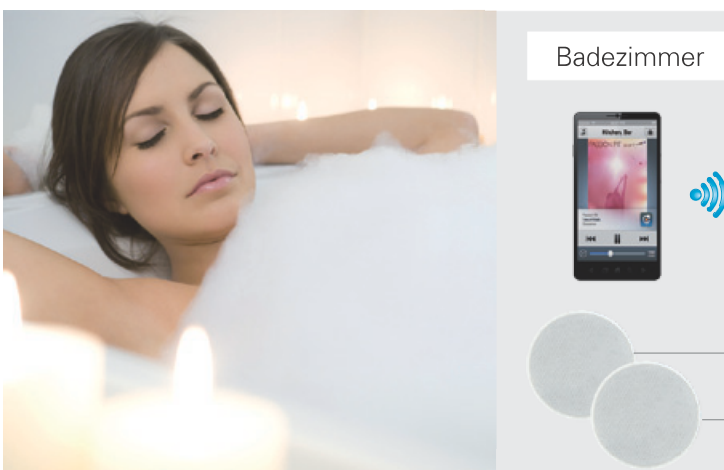

Multiroom*BASIC*-System

Wahlweise Platzierung in ein 19" Rack (1HE) und/oder freistehend in ein Sideboard/Wandschrank