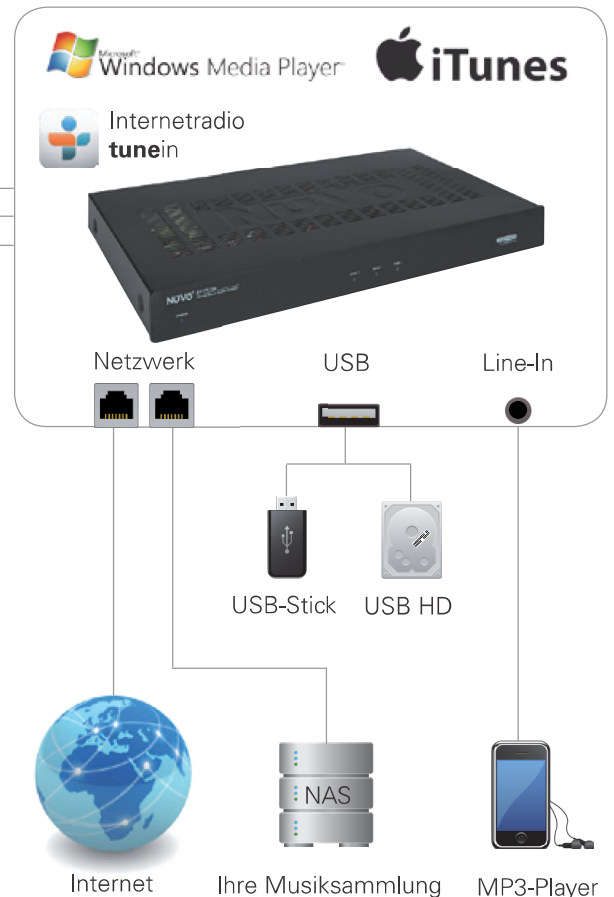

Mobile Bedienung mittels Tablet und Smartphone

Nie war es einfacher und komfortabler Musik in allen Räumen professionell zu verteilen und zu steuern. Das R&M MultiroomBASIC kann mit Ihren Smartphones und Tablets unabhängig vom Standort und Betriebssystem (iOS und Android) sehr einfach und vollumfänglich bedient werden. Die Installation der Bedienstellen entfällt. Lästige, «unauffindbare» Fernbedienungen werden nicht mehr zwingend gebraucht und strapazieren das Investitionsbudget zudem nicht unnötig. Ein menügeführtes, kostenloses App unterstützt Sie auf sehr einfache Art bei den erforderlichen Grundeinstellungen.

«R&M Multiroom*BASIC*» Viel Musik für wenig Geld

Das innovative und neue R&M Multiroom*BASIC* begeistert durch ein sehr einfaches und kostengünstiges Installationskonzept. Die einfache Installation gepaart mit einer flexiblen Bedienung mittels mobilen Smartphones und Tablets (Apple und Android) ermöglicht auch den professionellen Einsatz in bereits erstellten Wohnungen, Geschäftshäusern und Mietobjekten. Aufwendige und kostenintensive Installationsanpassungen entfallen, ohne Einschränkungen in Komfort und Leistung.

Als Musikquellen können individuell und unabhängig Internetradio, persönliche Musikdateien (NAS oder USB-Festplatte) oder iPod, iPhone und andere MP3-Player (Line-In) genutzt werden.

Mobile Bedienstellen

Multiroom*BASIC*-System

Wahlweise Platzierung in ein 19" Rack (1HE) und/oder freistehend in ein Sideboard/Wandschrank

Lautsprecher «StandardLINE und PrestigeLINE»

Die Klangqualität wird durch den Einsatz hochwertiger Qualitäts-Lautsprecher markant verbessert. Nicht nur die Leistungswerte Watt und Grösse sind entscheidend, viel wichtiger für eine ideale Raumbeschallung ist der Wirkungsgrad in Dezibel und die richtige Platzierung der Lautsprecher.